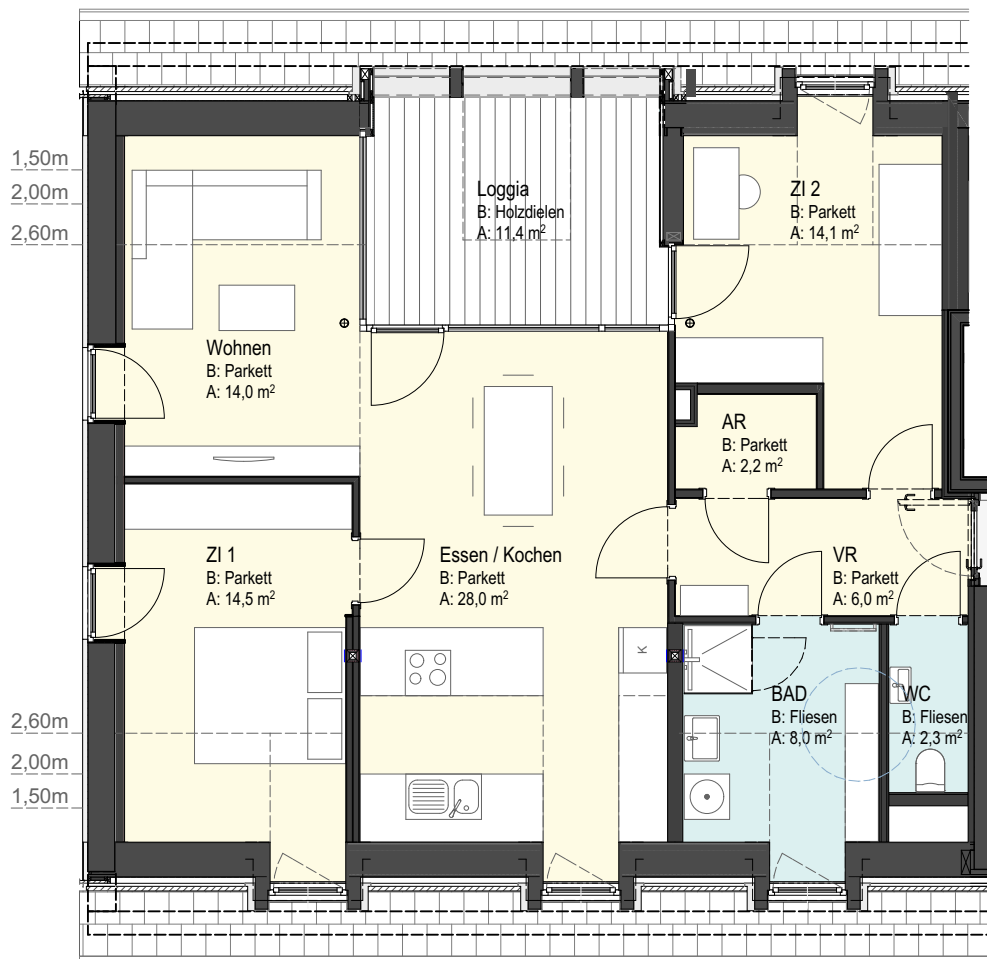

HAUS TYP B1

	FLÄCHE	89,10 m ²
TOP 09 - DACHGESCHOSS	LOGGIA	11,40 m ²

Grundriss 1:100

Sämtliche Masse sind Rohbaumasse vorbehaltlich bauseits bedingter Änderungen