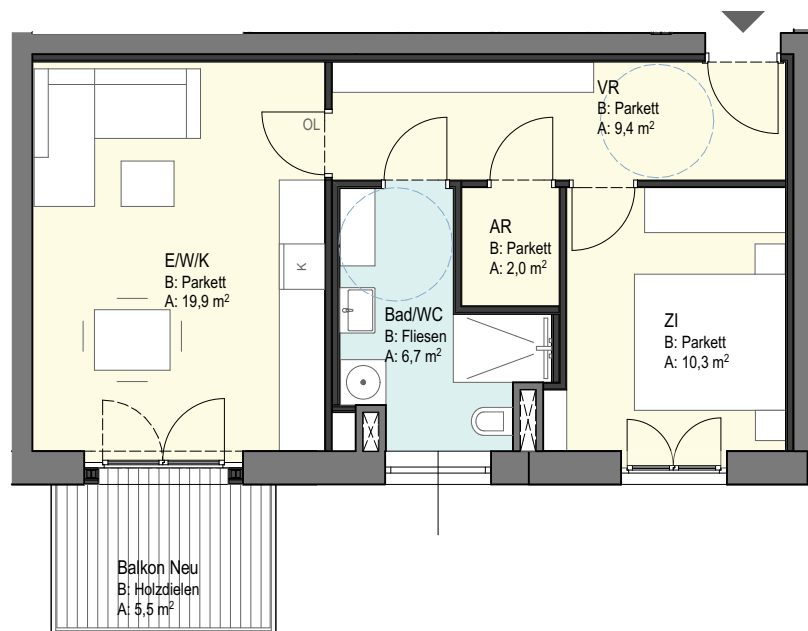

HAUS TYP A3

	FLÄCHE	48,30 m ²
TOP 04a - 1.OBERGESCHOSS	BALKON	5,50 m ²

Grundriss 1:100

Sämtliche Masse sind Rohbaumasse vorbehaltlich bauseits bedingter Änderungen