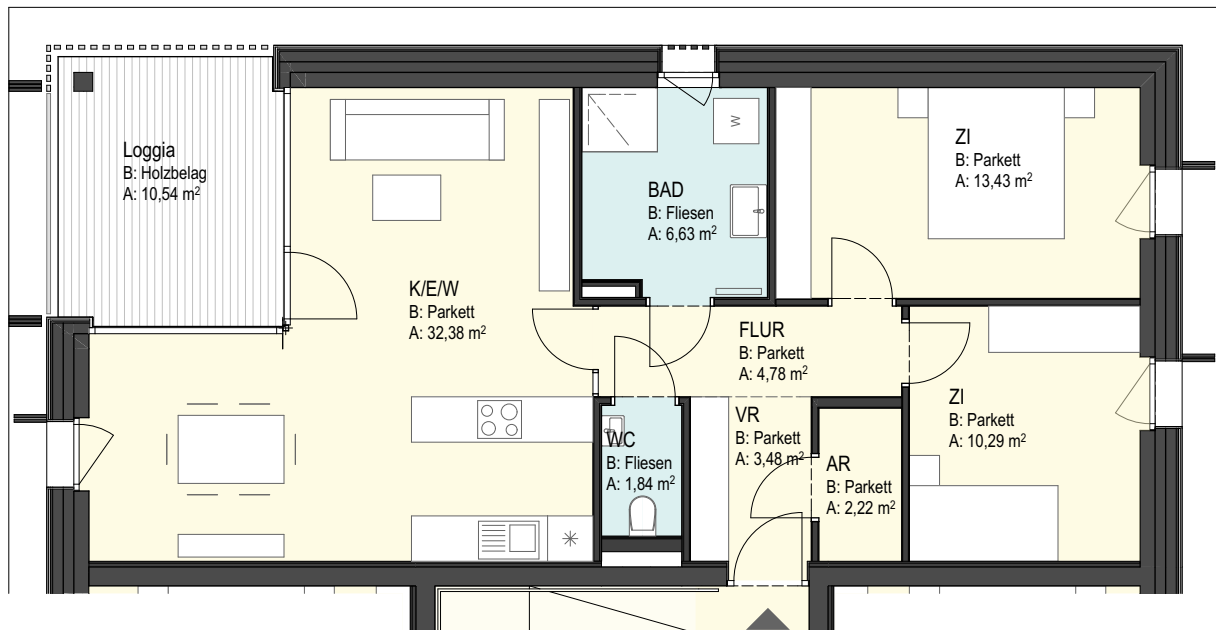

## HAUS TYP **NB-B**

	FLÄCHE	75,05 m <sup>2</sup>
<b>TOP 01 - 1.OBERGESCHOSS</b>	LOGGIA	10,54 m <sup>2</sup>

Grundriss 1:100

Sämtliche Masse sind Rohbaumasse vorbehaltlich bauseits bedingter Änderungen