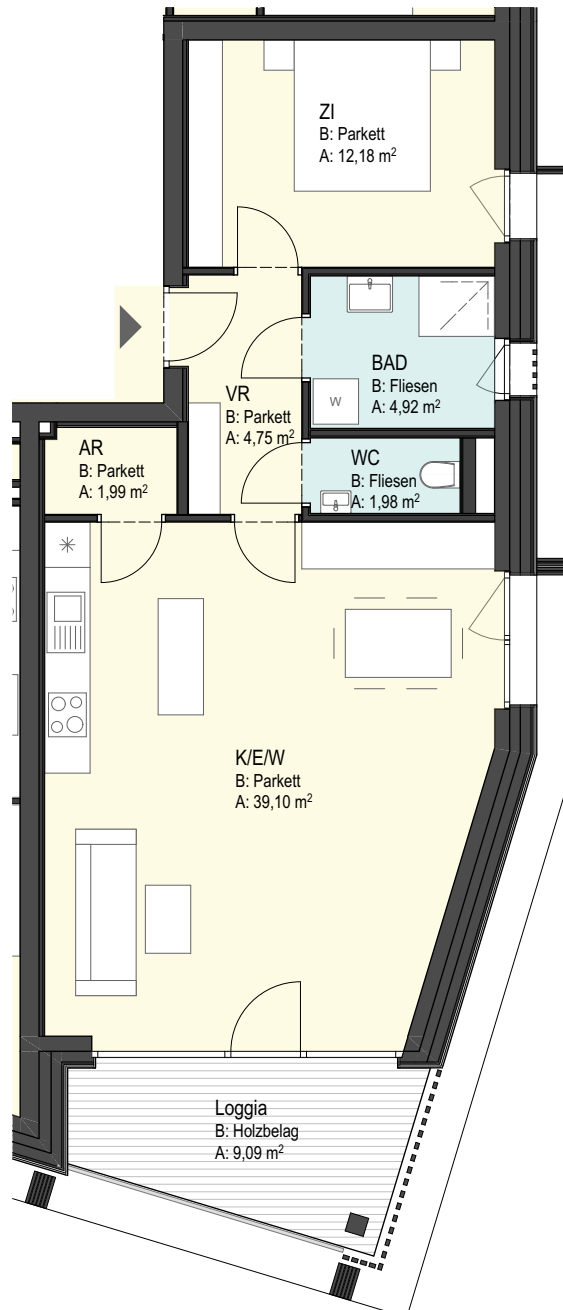

HAUS TYP **NB-B**

	FLÄCHE	64,92 m ²
TOP 03 - 1.OBERGESCHOSS	LOGGIA	9,09 m ²

Grundriss 1:100

Sämtliche Masse sind Rohbaumasse vorbehaltlich bauseits bedingter Änderungen