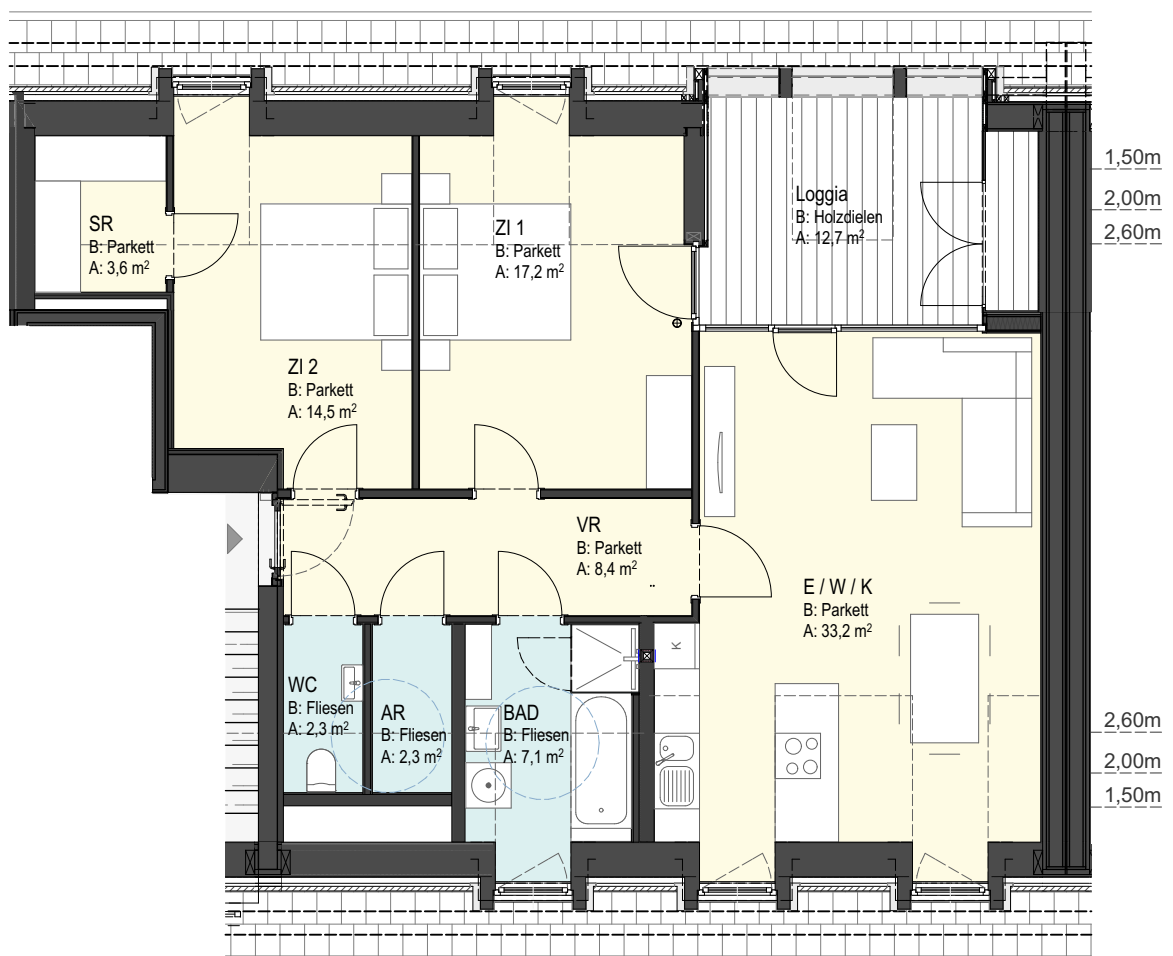

## HAUS TYP B1

	FLÄCHE	88,60 m <sup>2</sup>
<b>TOP 10 - DACHGESCHOSS</b>	LOGGIA	12,70 m <sup>2</sup>

Grundriss 1:100

Sämtliche Masse sind Rohbaumasse vorbehaltlich bauseits bedingter Änderungen